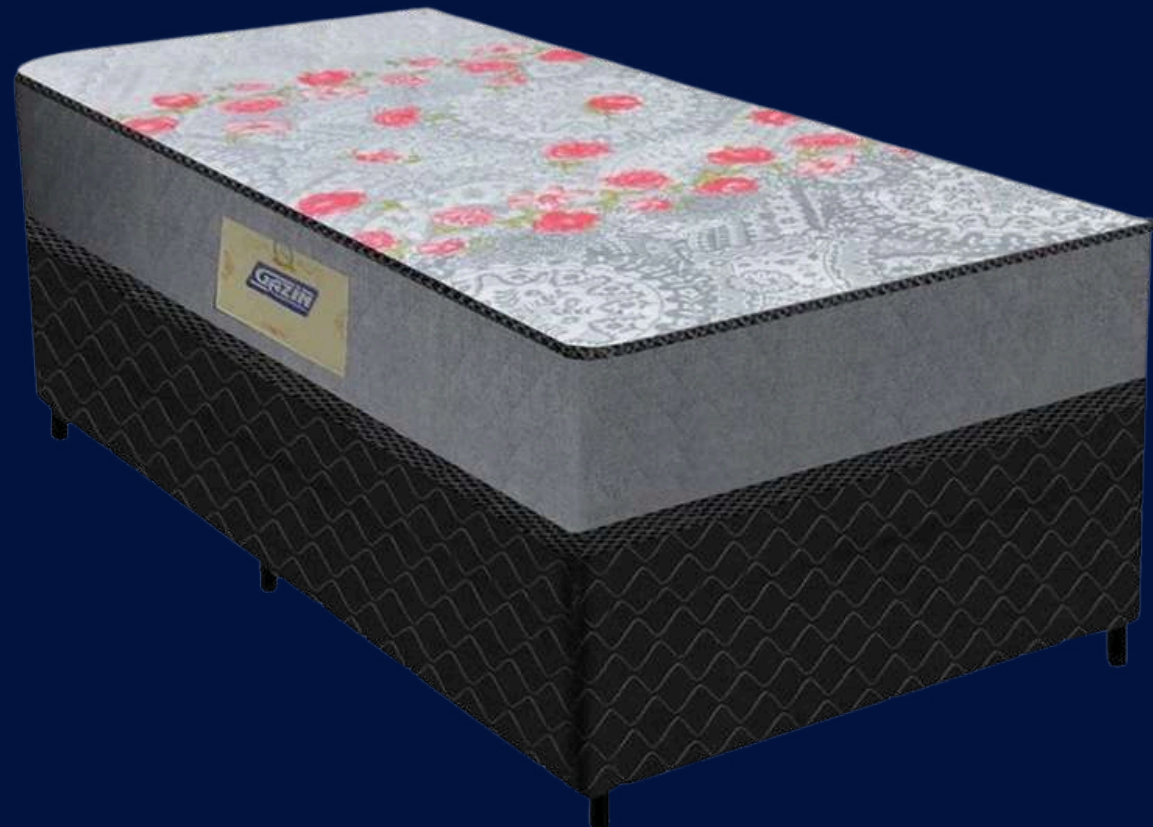

CAMA, MESA E
BANHO

CONJUGADO SOLTEIRO SUPREME CAMA BOX
D28 88X188X41 GAZIN