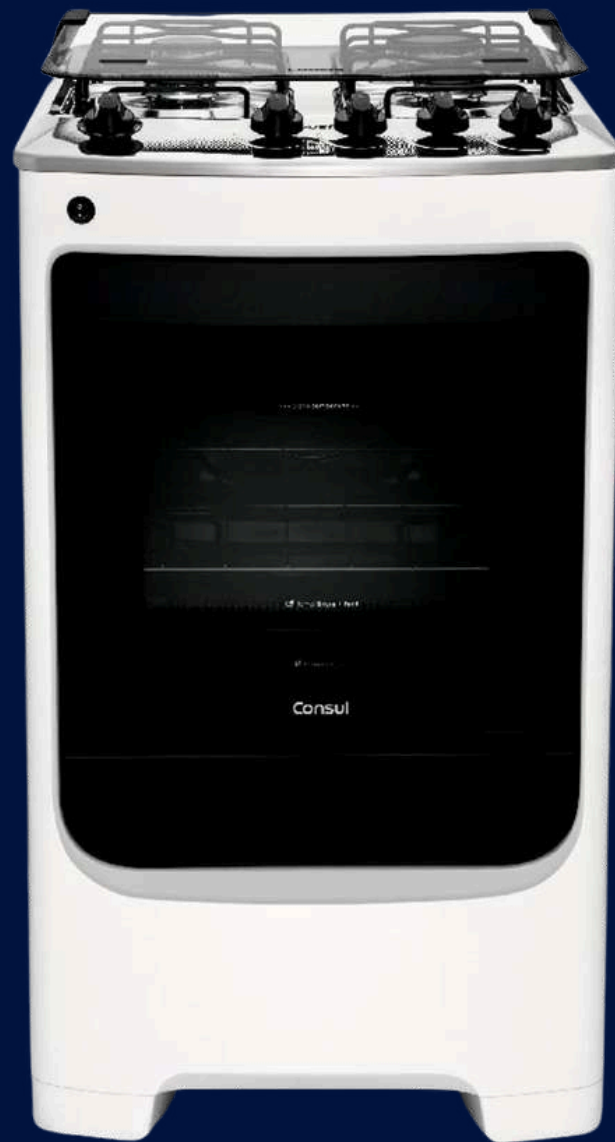

ELETRODOMÉSTICO  
ELETROPORTÁTIL

MICRO-ONDAS CONSUL 20 LITROS COR BRANCA COM  
FUNÇÃO DESCONGELAR PRÁTICO E MODERNO -  
CMA20BB

FORNO DE MICRO-ONDAS 20L 127V 60HZ- MIDEA MRAS21

ELETRODOMÉSTICO  
ELETROPORTÁTIL

FOGÃO CONSUL 5 BOCAS INOX COM TREMPE DE FERRO  
FUNDIDO COM MESA DE VIDRO - CFS5VAR

FOGÃO CONSUL 4 BOCAS INOX COM TREMPE DE FERRO FUNDIDO  
COM MESA DE VIDRO - CFO4VAR

ELETRDOMÉSTICO  
ELETRPORTÁTIL

FOGÃO CONSUL 4 BOCAS BRANCO COM ACENDIMENTO  
AUTOMÁTICO DESIGN FRENTE ÚNICA - CFO4NAB

FOGAO 5B BRASLAR SIRIUS S/ACEND 10020056 BRANCO

ELETRODOMÉSTICO  
ELETROPORTÁTIL

DISPONÍVEL NA COR PRETO

FOGAO ARES PLUS 4 BOCAS BRANCO

DISPONÍVEL NA COR PRETO

FOGAO HERA PLUS 5 BOCAS BRANCO

ELETRDOMÉSTICO  
ELETRPORTÁTIL

FOGÃO ITATIAIA STAR 5 BOCAS BRANCO BIVOLT

FOGÃO ITATIAIA FOGAO VITRUM 5Q 127/220V PTO

ELETRODOMÉSTICO  
ELETROPORTÁTIL

FOGAO 4B BRASLAR SIRIUS S/ACEND

FOGÃO DE PISO CONSUL 5 BOCAS BRANCO COM ACENDIMENTO  
AUTOMÁTICO E BOTÕES REMOVÍVEIS  
CFS5NAB