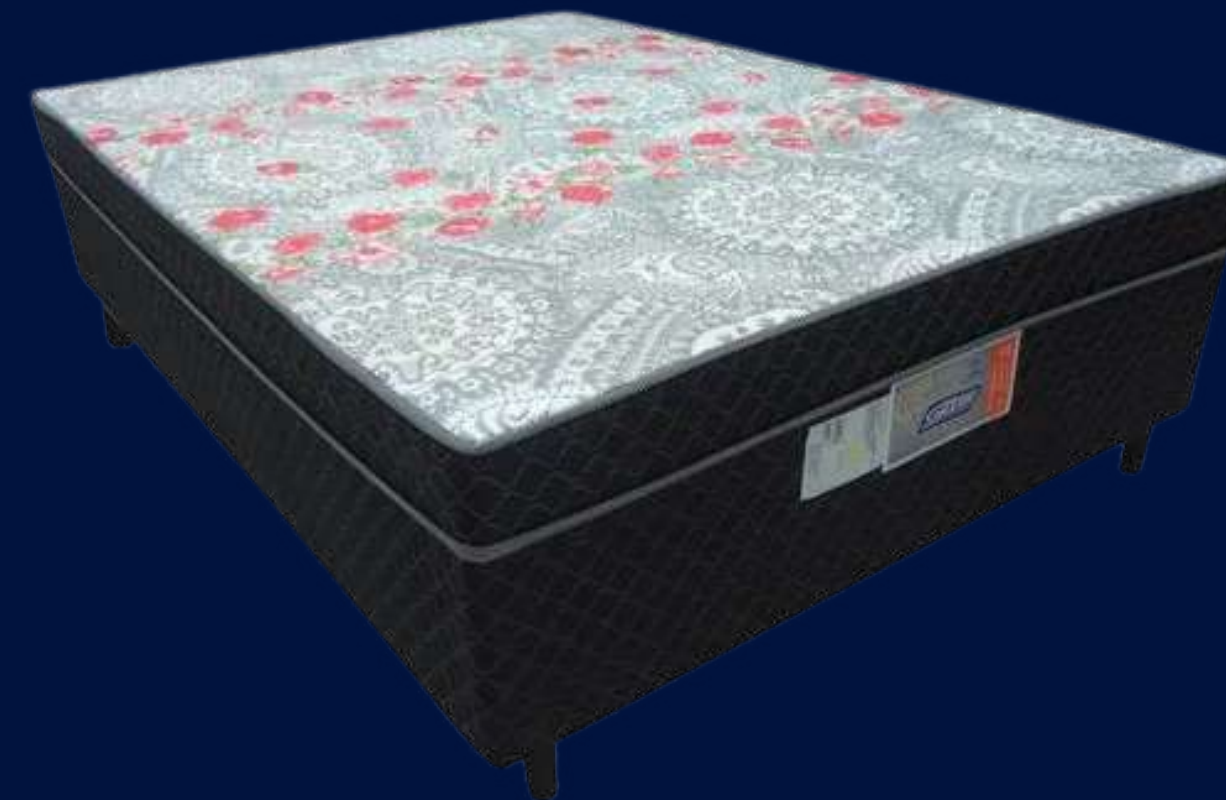

CONJUGADO CASAL SUPREME CAMA BOX
410X1880X1380 GAZIN