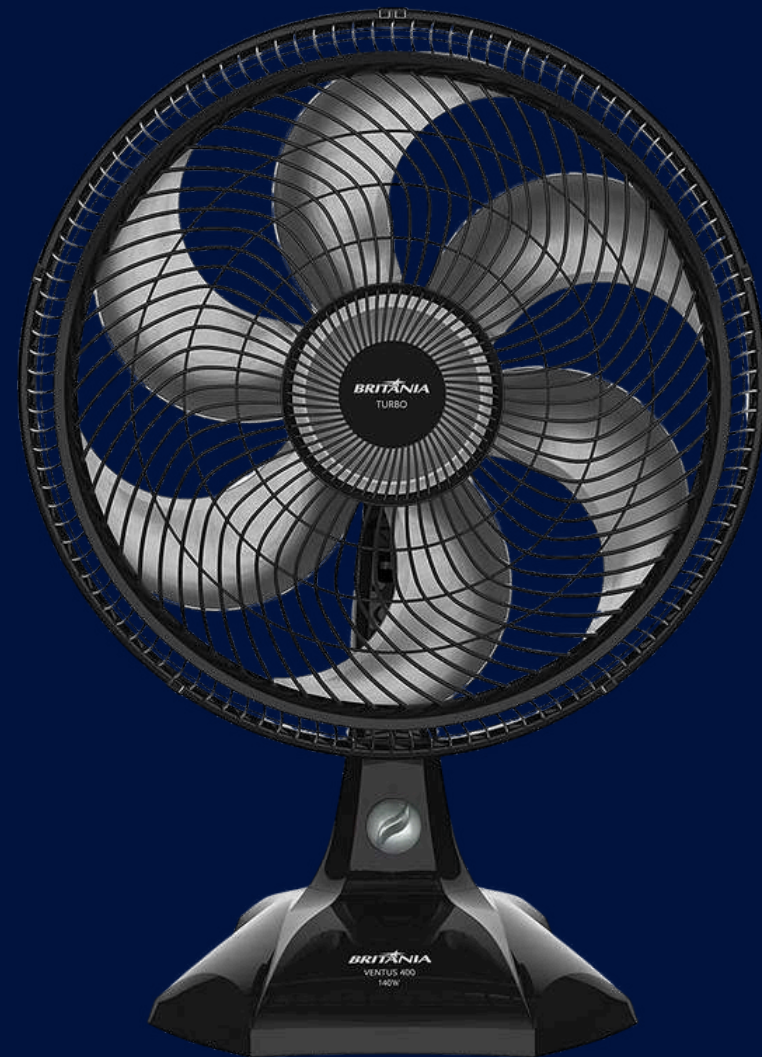

FOGÃO ITATIAIA STAR 5 BOCAS BRANCO BIVOLT

FOGÃO ITATIAIA FOGAO VITRUM 5Q 127/220V PTO

ELETRODOMÉSTICO  
ELETROPORTÁTIL

FOGAO 4B BRASLAR SIRIUS S/ACEND

FOGÃO DE PISO CONSUL 5 BOCAS BRANCO COM ACENDIMENTO  
AUTOMÁTICO E BOTÕES REMOVÍVEIS  
CFS5NAB

FORNO FRANKE SMART FSM 86 H XS 220V 17092

ELETRDOMÉSTICO  
ELETRPORTÁTIL

 **FORMULAR**

ROBO ASPIRADOR WAP ROBOT W300

ROBO ASPIRADOR WAP ROBOT W100

ELETRDOMÉSTICO  
ELETRPORTÁTIL

 **FORMULAR**

MÁQUINA DE LAVAR BRASTEMP 12KG BRANCA COM CICLO TIRA MANCHAS ADVANCED E CICLO ANTIBOLINHA - BWK12AB

VENTILADOR 40CM VSP 220V SUPER POWER - MONDIAL

ELETRODOMÉSTICO  
ELETROPORTÁTIL

VENTILADOR BRITÂNIA VENTUS TURBO 400 127V

VENTILADOR BRITÂNIA COLUNA MEGA TURBO 40,  
127V , 40CM

ELETRODOMÉSTICO  
ELETROPORTÁTIL