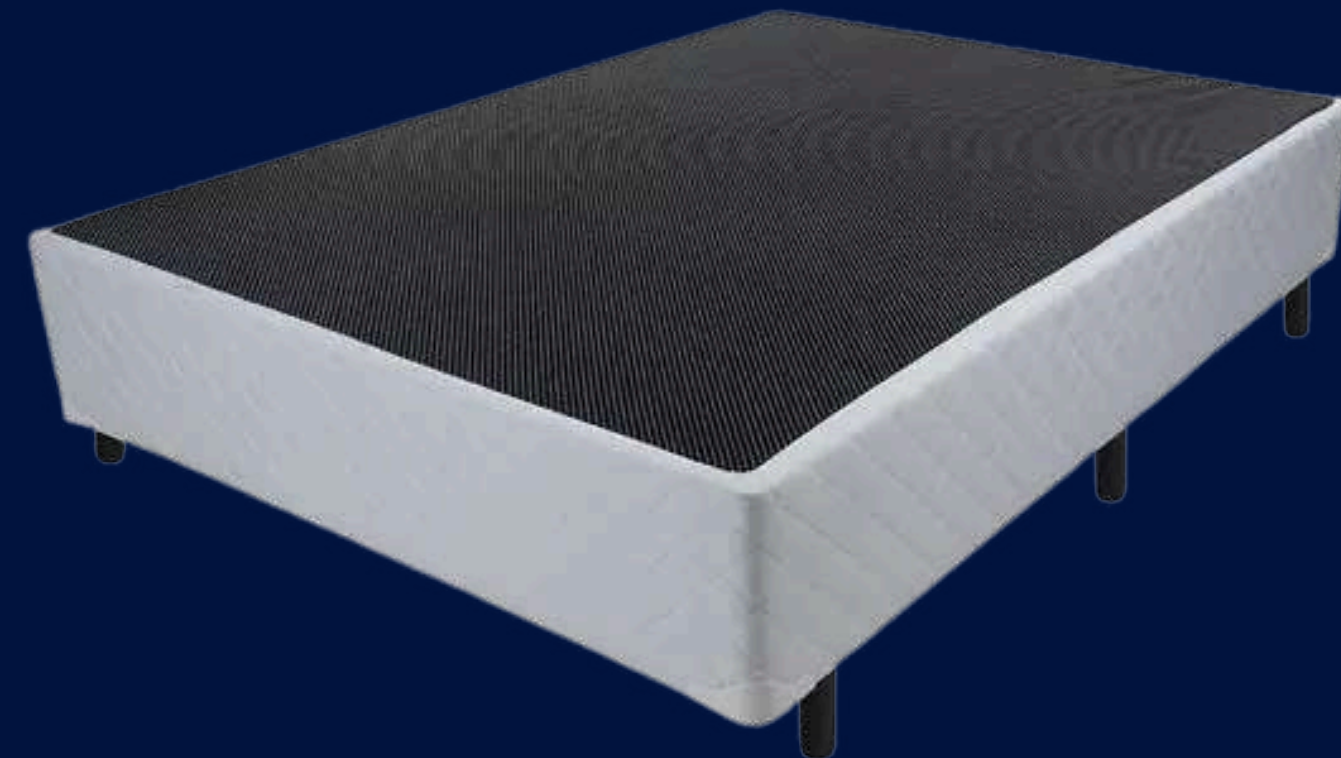

BOX RUST BEGE PES TABACO 138X188X24

TAMANHOS DISPONÍVEIS

- 79X198X24