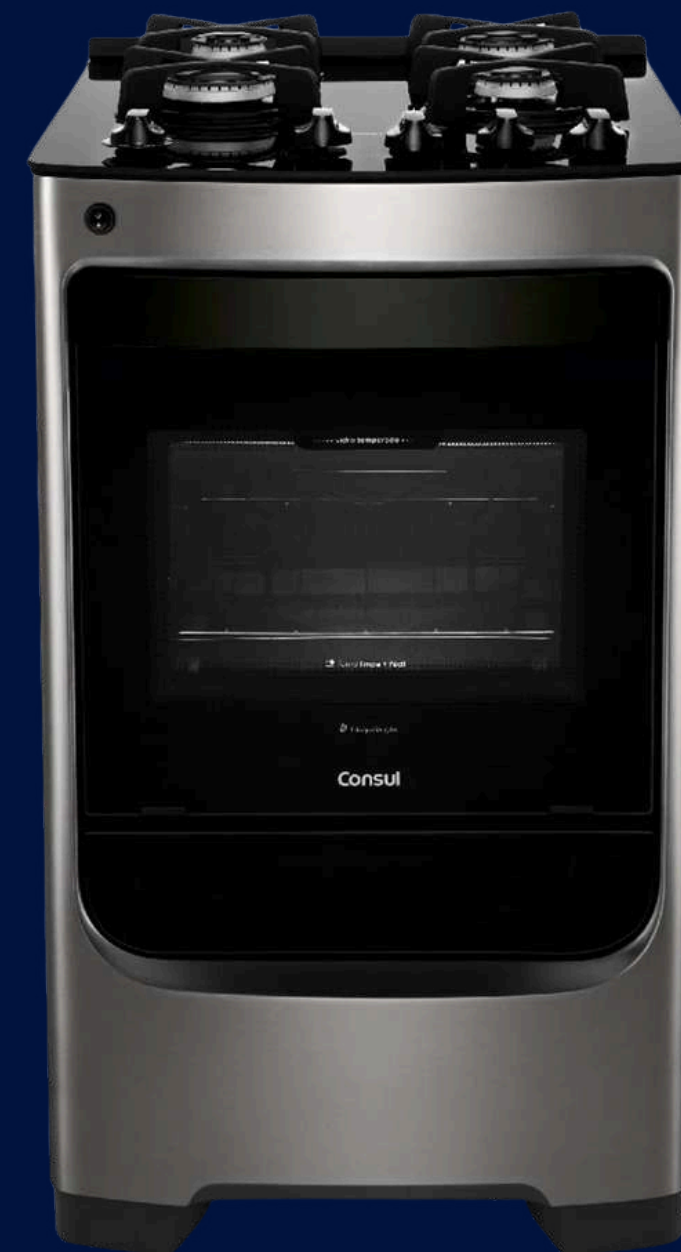

ELETRODOMÉSTICO  
ELETROPORTÁTIL

MICRO-ONDAS CONSUL 20 LITROS COR BRANCA COM  
FUNÇÃO DESCONGELAR PRÁTICO E MODERNO -  
CMA20BB

FORNO DE MICRO-ONDAS 20L 127V 60HZ- MIDEA MRAS21

ELETRODOMÉSTICO  
ELETROPORTÁTIL

FOGÃO CONSUL 5 BOCAS INOX COM TREMPE DE FERRO  
FUNDIDO COM MESA DE VIDRO - CFS5VAR

FOGÃO CONSUL 4 BOCAS INOX COM TREMPE DE FERRO FUNDIDO  
COM MESA DE VIDRO - CFO4VAR

ELETRDOMÉSTICO  
ELETRPORTÁTIL

FOGÃO CONSUL 4 BOCAS BRANCO COM ACENDIMENTO  
AUTOMÁTICO DESIGN FRENTE ÚNICA - CFO4NAB

FOGAO 5B BRASLAR SIRIUS S/ACEND 10020056 BRANCO

ELETRODOMÉSTICO  
ELETROPORTÁTIL

DISPONÍVEL NA COR PRETO

FOGAO ARES PLUS 4 BOCAS BRANCO

DISPONÍVEL NA COR PRETO

FOGAO HERA PLUS 5 BOCAS BRANCO

ELETRDOMÉSTICO  
ELETRPORTÁTIL

FOGÃO ITATIAIA STAR 5 BOCAS BRANCO BIVOLT

FOGÃO ITATIAIA FOGAO VITRUM 5Q 127/220V PTO

ELETRODOMÉSTICO  
ELETROPORTÁTIL

FOGAO 4B BRASLAR SIRIUS S/ACEND

FOGÃO DE PISO CONSUL 5 BOCAS BRANCO COM ACENDIMENTO  
AUTOMÁTICO E BOTÕES REMOVÍVEIS  
CFS5NAB